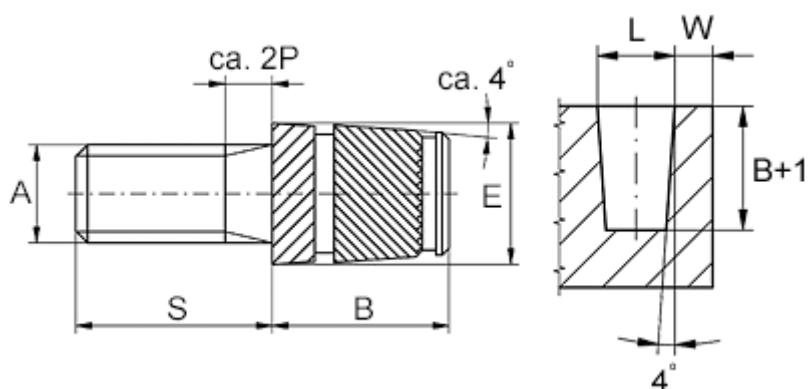

Varenummer: 12858100060880
Beskrivelse: KLEE-coil 858 100 060.880
M6 Messing

Mål

Anbefalet huldia. $W + 0,1$	= 8.5
Mindsteafstand til kant W	= 2.5
Monteringslængde B	= 10.0
Stiftlængde S	= 25
Udvendig diameter E	= 8.8
Udvendigt gevind A	= M6x1